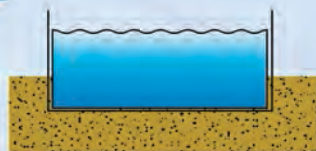

čiastočne zapustený do terénu