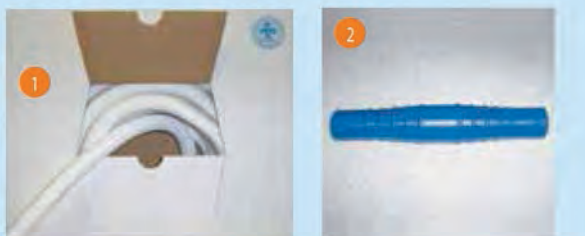

Hadice a príslušenstvo

17116 1 Hadica 5/4" à 1,1 m, Ø 32 mm

17117 1 Hadica 6/4" à 1,5 m, Ø38 mm

60119 2 Spojka Ø32mm a Ø38 mm

60120 3 Prípojka na čerpadlo 5/4", 6/4", Ø32 a Ø38 mm

18651 4 T-kus Ø38 mm, 6/4"

18833 5 Hadicová spojka Ø32 mm

18834 6 Hadicová spojka Ø38 mm

67212 Redukcia 2"- 6/4"

PVC-potrubié a fittingy

67209 7 PVC-Potrubié ND 16/ Ø50

67117 8 Úchytka Ø50 /8005

67102 9 PVC- Koleno 90° DA Ø50

67106 10 PVC- Koleno 45° DA Ø50

67105 11 PVC- Oblúk 90° DA Ø50

67107 12 PVC-T- Kus 90° DA Ø50

67109 13 PVC- Spojka DA Ø50

67101 14 PVC- Šróbenie Ø50 / 65006
lepenia / lepenie

16067 15 PVC- Šróbenie Ø50x1 1/2" DA Ø50
lepenie/1,5" vonkajší závit

67100 16 PVC-2- Cestný guľový ventil DA Ø50

18817 17 PVC-3- Cestný guľový ventil DA Ø50

16209 18 PVC- Spätná klapka DA Ø50
lepenie / lepenie

18818 19 PVC- Filter DA Ø50

18820 20 PVC- Zátka DA Ø50 1 1/2"

67115 21 PVC- Zátka DA Ø50

18821 22 PVC- Redukcia krátka Ø50/Ø40

67113 23 PVC- Redukcia D Ø50
vnútorný závit 1,5"

67110 24 PVC- Redukcia D Ø50
lepenie / vonkajší závit 1,5"

18822 25 Výpustný ventil 3/4" vonkajší závit

67207 26 Teflónová páska

67202 27 Lepidlo Tangit 25 g

67204 Lepidlo Tangit 960 g

67205 Čistič PVC Tangit 0,125 l