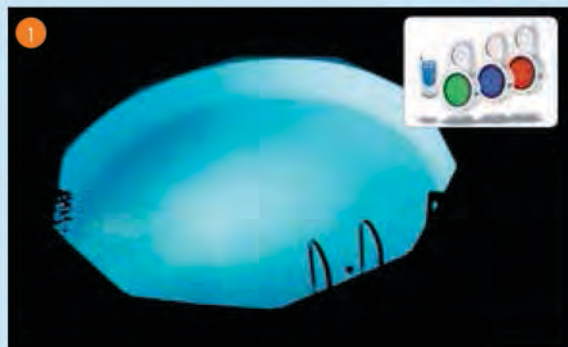

Bazénové osvetlenie

22113 1 LED-bazénové osvetlenie

RGB-Reflektor pre dodatočné dovybavenie 12 V/10 W, 7 farieb, uchytenie pod tryskou

18711 2 UW - Reflektor 300 W

12V/300W, zabudovanie do betónových a fóliových bazénov, priemer 30cm

37717 Trasformátor 300 VA

37718 Transformátor 600 VA