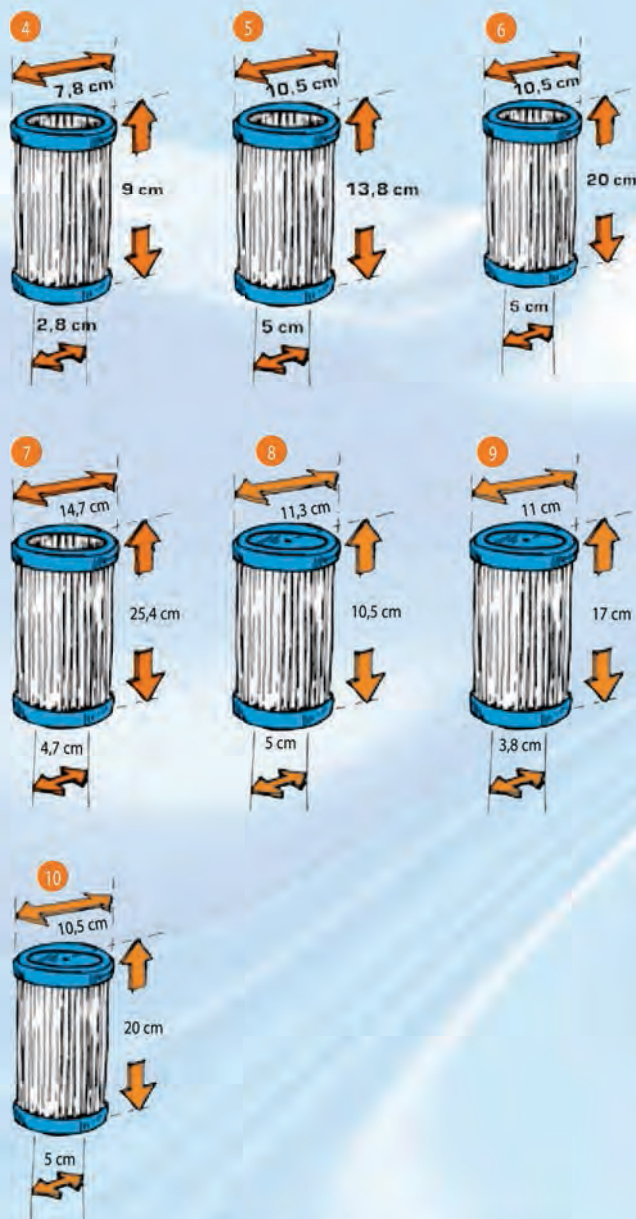

Náhradné kartuše

1. 18301 **4** Flowclear, 1/25 HP, 2ks v balení
   obojustranne otvorená, pre Flowclear 330 gal. napr. Ringpool 3,66m, zhodné s Bestway I (58093)
2. 18234 **5** Flowclear, 1/20 HP, 2ks v balení
   obojustranne otvorená, pre Flowclear 530 a 800 gal. napr. Ringpools od 4,50 m a Framepool 4,50 m, zhodné s Bestway II (58094)
3. 69440 **6** PMS 8
   obojustranne otvorená, pre Flowclear 1500 gal. napr. Framepool 5,49 x 1,32 m a všetky hranaté Frame pools, Intex Typ A, zhodné s Bestway III (58012)
4. 22470 **7** Kartuša typ B
   obojustranne otvorená, otvor Ø4,7 cm, výška 25,4 cm, vonkajší Ø14,7 cm; zhodné s Intex Typ B
5. 21709 **8** Kartuša pre Boardskimmer
   jednostranne otvorená, otvor Ø5 cm, výška 10,5 cm
6. 22360 **9** Kartuša Skim
   jednostranne otvorená, so závitom 5/4" (38mm), výška 17 cm, vhodné pre Skimmy 2, Gre AR121/124
7. 61269 **10** Kartuša Standard DR7/SL07
   jednostranne otvorená pre bazény Marina de Luxe, Kombipool Standard und Klassik