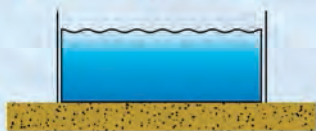

Familypool okrúhly a oválny

Symbolfoto

Nízka cena za veľa zábavy pre celú rodinu

Získajte vytúžený bazén do Vašej záhrady teraz za ešte výhodnejšiu cenu! Modely FAMILYPOOL Vás presvedčia svojou výhodnou cenou s garantovanou kvalitou a jednoduchou montážou. Obe varianty je vďaka samonosnej konštrukcii možné postaviť ako voľne stojace, čiastočne, či úplne zapustené do terénu. Svojou hĺbkou až 1,2 m poskytujú tieto bazény nielen možnosť osvieženia, či plačkania sa pre deti, ale aj možnosť rekreačného plávania. Pomocou podrobného návodu zvládne montáž tohto typu bazénu aj menej zručný domáci majster.

Dôležité upozornenie:

Pri oválnom bazéne je potrebné myslieť na bočnú konštrukciu - a pri umiestnení pod úroveň terénu náležite prispôsobiť rozmery výkopu. Konštrukcia s oválnym pôdorysom nie je v štandardnom prevedení určená na montáž na betónový podklad - je potrebné použiť iný typ bočnej vzpery.

Variety montáže

voľne stojaci na povrchu